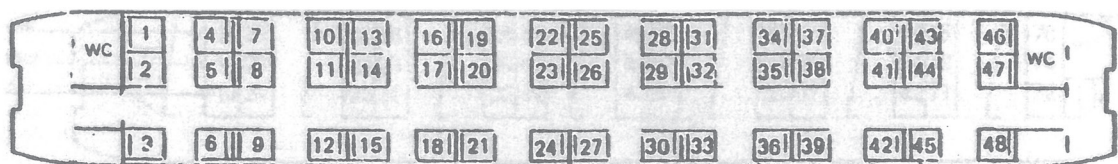

Vagn 12: 1-klass Bo5b 3295. 48 sittplatser.

**JÄRNVÄGS
MUSEET**

en del av STATENS MARITIMA OCH TRANSPORTHISTORISKA MUSEER

JARNVAGSMUSEET.SE